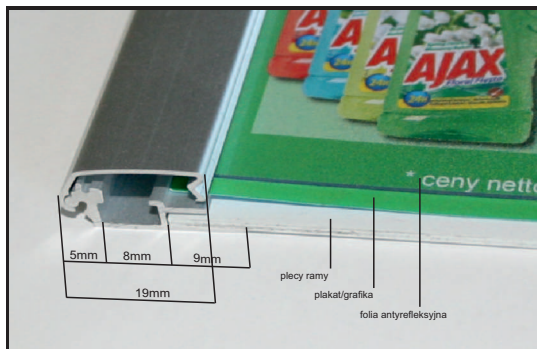

Na zdjęciu przekrój profilu OWZ P1.